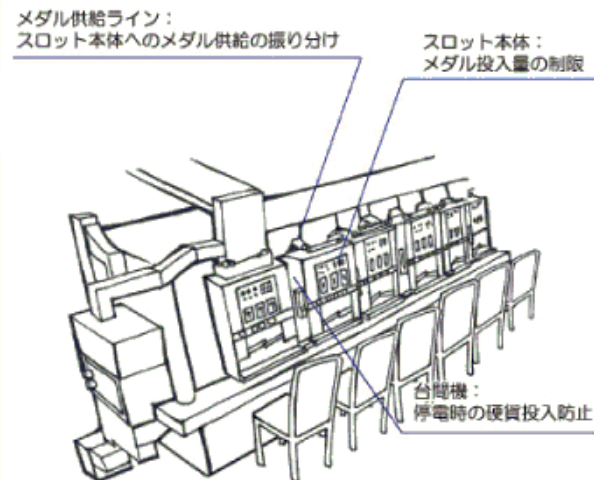

iWave 製品 プロジェクトケーススタディ

パチンコ・パチスロ ホール向け周辺機器

- i.MX6 Q7のQuad core採用例
- 日本のお客様向け
- 台間機（紙幣→メダル・玉貸出機）および呼び出し表示機サイネージで使用
- アンドロイドで2画面同時HD動画表示
- キャリアカードはお客様で開発
- 数量 3万枚

表示機に流れているテロップ文面は、ホー

ゴルフカート ガイドシステム

- i.MX6 Q7のSolo core採用例
 - 日本のお客様向け
 - ゴルフカートナビシステム
 - Windows CEで動作
 - キャリアカードはお客様で開発
 - 数量 4千枚/年
-
- 屋外向け高輝度ディスプレイ
 - 静電タッチパネル
 - GPS
 - 業務用無線・WiFi各種装備
 - 防滴構造
 - IOT対応