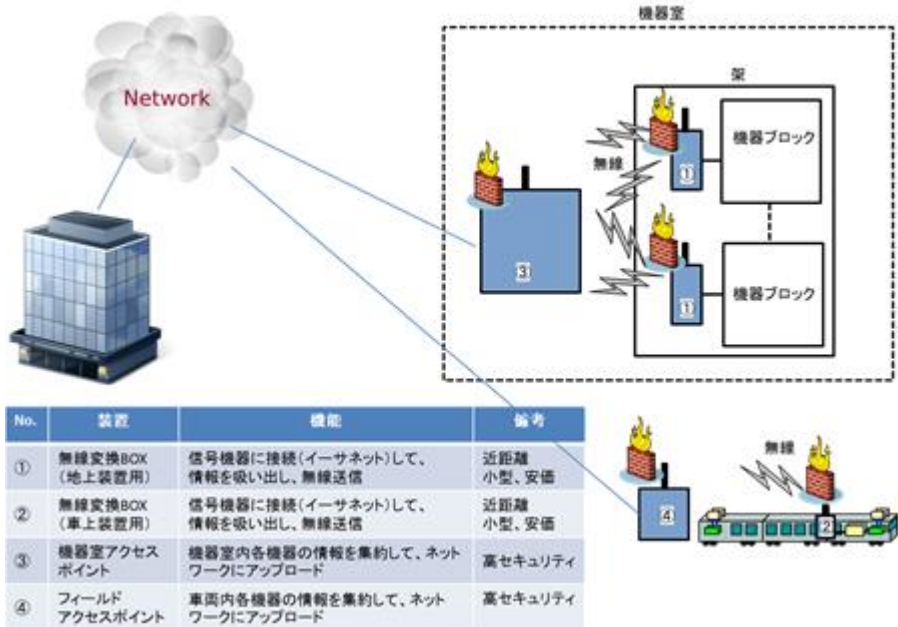

iWave 製品 プロジェクトケーススタディ

パチンコ・パチスロ ホール向け周辺機器

- i.MX6 Q7のQuad core採用例
- 日本のお客様向け
- 台間機（紙幣→メダル・玉貸出機）および呼び出し表示機サイネージで使用
- アンドロイドで2画面同時HD動画表示
- キャリアカードはお客様で開発
- 数量 3万枚

表示機に流れているテロップ文面は、ホー

ゴルフカート ガイドシステム

- i.MX6 Q7のSolo core採用例
 - 日本のお客様向け
 - ゴルフカートナビシステム
 - Windows CEで動作
 - キャリアカードはお客様で開発
 - 数量 4千枚/年
-
- 屋外向け高輝度ディスプレイ
 - 静電タッチパネル
 - GPS
 - 業務用無線・WiFi各種装備
 - 防滴構造
 - IOT対応

鉄道遠隔監視システム

国内外の鉄道信号設備を遠隔監視
JETRO(経済産業省)補助事業
2016年度 3800万円

- セキュリティの確保
- 24時間機械監視
- 保守コストの削減
- 長期供給・高い信頼性
- IoTに対応

i.MXシリーズの実例

- 心電計
- 患者モニタ端末
- 眼科診断装置
- Wi-Fiお肌センサー、口腔内視鏡
- ポータブル医療診断装置
- 電気メス

- 車載情報端末
- 車載PC, 移動体通信システム
- ドライバ、乗員情報システム
- 車載情報表示システム

- セキュア POS
- 操作パネルPC
- Wi-Fiルータ
- デジタル監視カメラ
- 画像記録装置

- 堅牢PC
- 産業ハンディ端末
- 堅牢モバイル端末
- クラウドコンピューティング